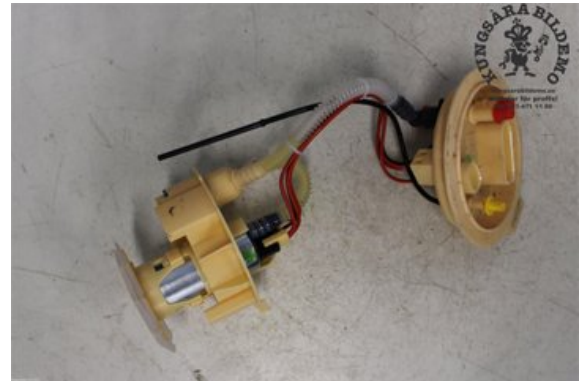

Lagernummer:

W651081

2.338 SEK

Frakt / Leveranstid:

- / 1-3 dagar

Kungsåra Bildemontering AB

Karleby 16 Kungsåra

72598 Västerås

Tel: 021-4711100

Fax:

www.kungsarabildemo.se

Del - Bränslepump Elektrisk

Lagernummer: W651081	Position:	Kvalitet: A	Passar fr./till årsm. -
Nyckod:	Tillverkare: -	Tillverkarkod: -	Originalnr: 4K0919088B
Anmärkning: DIESEL BRÄNSLEPUMPMODUL			

Fordon - Audi A6 / S6, A6 E-Tron

Chassinummer: WAUZZZF2XKN021077	Modellår: 2019	Mil: 438	Bränsle: Diesel
Färg: Svart	Färgkod: Y9T	Inredning: SVART HALVSKINN	Inredningskod: MZ
Växellåda: Automat	Växellådsnummer: TXD	Utväxling: -	Gruppkod: -
Motor: 1968	Motorkod: 2.0 DFBA	Tillverkningsdatum: 201808	Registreringsdatum: 20180827
Anmärkning: AUDI 2.0 DFBA AUTOMAT 5DR STATIONSVAGN KOMBIVAGN D			