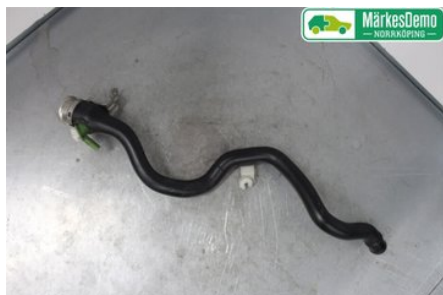

Tel: 011-4954000

Fax:

www.karstorpsbildemontering.se

Del - Bränslepåfyllning Rör / Slang

Lagernummer: W847325	Position: Bak	Kvalitet: A	Passar fr./till årsm. -
Nykod: 7244020	Tillverkare: -	Tillverkarkod: -	Originalnr: 16117244020
Anmärkning: Bak			

Fordon - BMW 1-Series

Chassinummer: WBA1C1106FJ838260	Modellår: 2015	Mil: 3.987	Bränsle: Diesel
Färg: Vit	Färgkod: 300	Inredning: STOFF HEXAGON ALCANTARA/ANTHRAZIT	Inredningskod: HAAT
Växellåda: Automat	Växellådsnummer: GA8HP-45Z	Utväxling: 2,65	Gruppkod: -
Motor: 1995	Motorkod: 4 CYL DIESEL 2,0	Tillverkningsdatum: 201501	Registreringsdatum: 201501
Anmärkning: BMW 1 F20-F21 11- 4 CYL DIESEL 2,0 AUTOMAT 5D			