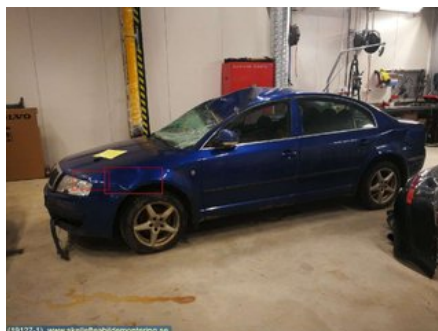

(19127-1) www.skellefteabildmontering.se