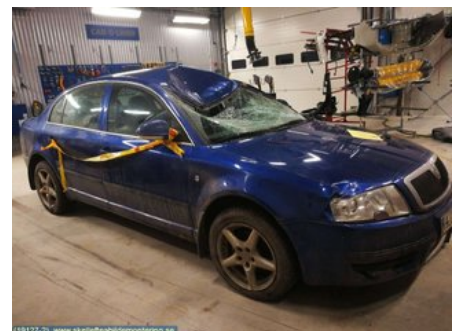

(19127-2) www.skellefteabildmontering.se

Direktlänk: <http://www.bildelsbasen.se/153-W3806.html>