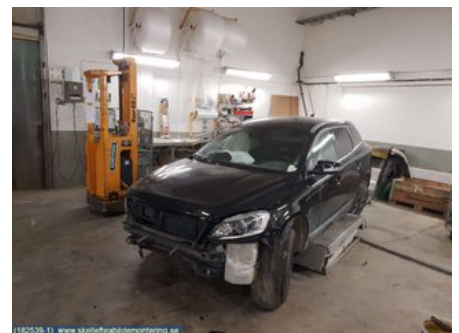

Registreringsdatum:

2016-06-27

Anmärkning:

VOLVO XC60 2,4D CLASSIC 2,4 DIESEL 6-AUT 4WD

Direktlänk: <http://www.bildelsbasen.se/153-W3316.html>

1014270 www.skellefteabildmontering.se

1014270 www.skellefteabildmontering.se