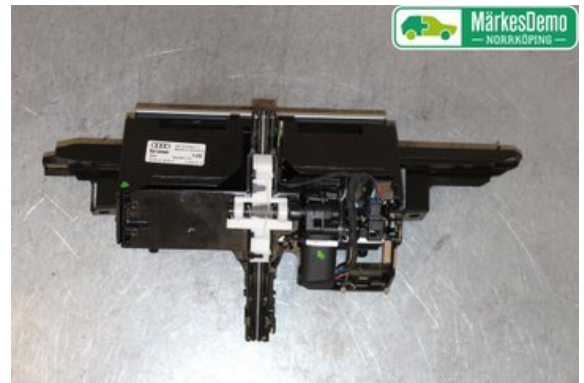

### Del - Bildskärm

Lagernummer: W847036	Position:	Kvalitet: A -	Passar fr./till årsm. -
Nykod: 4G0919607J	Tillverkare: BROSE	Tillverkarkod: -	Originalnr: 4G0919603B
Anmärkning: Brose 6,5" "BASIC"			

### Fordon - Audi A6 / S6, A6 E-Tron

Chassinummer: WAUZZZ4G7JN011703	Modellår: 2017	Mil: 3.400	Bränsle: Diesel
Färg: Svart	Färgkod: A2 / Y9B	Inredning: -	Inredningskod: QF
Växellåda: Automat	Växellådsnummer: SVC	Utväxling: -	Gruppkod: -
Motor: 1968	Motorkod: 4 CYL DIESEL 2,0	Tillverkningsdatum: 201706	Registreringsdatum: 201706
Anmärkning: AUDI A6-S6 12- 4 CYL DIESEL 2,0 AUTOMAT 5DR KO			