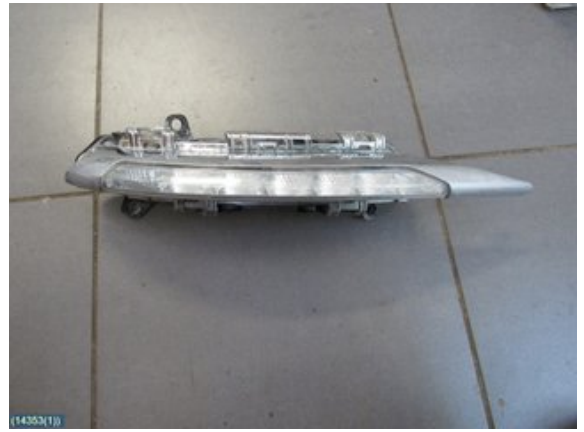

Lagernummer:

W14353

650 SEK

Frakt / Leveranstid:

Från 140 SEK / 1-3 dagar

Nya Angereds Bildelar AB

Storås Industrigata 17

42469 Angered

Tel: 031-3301120

Fax:

s://www.angeredsbildelar.se

Del - Positionsljus fram

Lagernummer: W14353	Position: Höger	Kvalitet: A	Passar fr./till årsm. -
Nykod: -	Tillverkare: -	Tillverkarkod: A2218201056	Originalnr: -
Anmärkning: -			