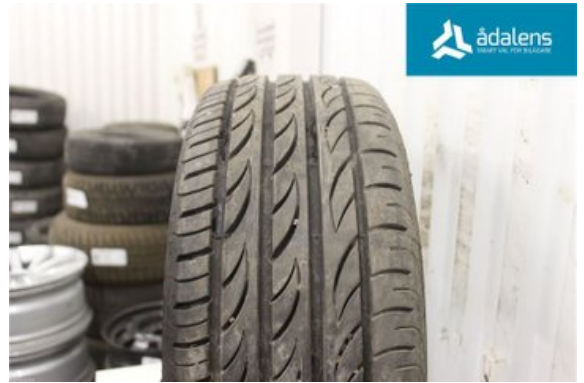

Tel: 0612-12420

Fax: 0612-711748

www.adalens.se

Del - DIM 205/45-16

Lagernummer: W1381270	Position:	Kvalitet: 7MM -	Passar fr./till årsm. -
Nyckod: -	Tillverkare: -	Tillverkarkod: -	Originalnr: -
Anmärkning: PZERO NERO GT PZERO NERO GT, PIRELLI			