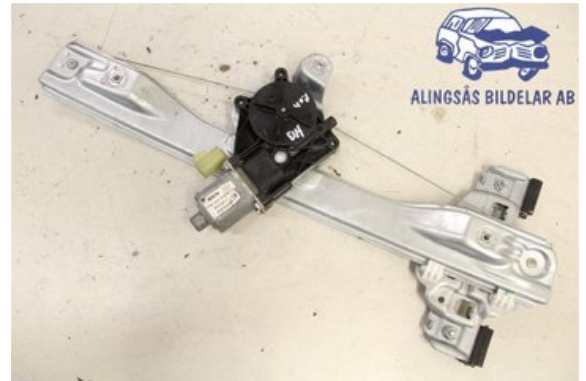

### Del - Fönsterhiss elektrisk kompl.

Lagernummer: W501762	Position: Höger bak	Kvalitet: A	Passar fr./till årsm. -
Nyckod:	Tillverkare: -	Tillverkarkod: -	Originalnr: -
Anmärkning: -			