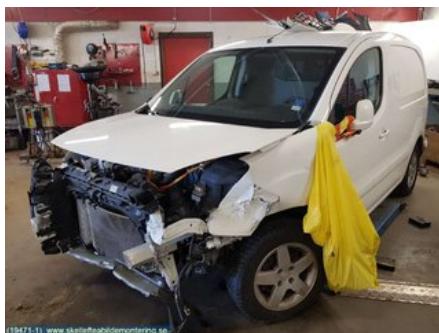

Fordon - Peugeot Partner

Chassinummer: VF37B9HF8EJ792136	Modellår: 2014	Mil: 4.877	Bränsle: -
Färg: BANQUISE VIT	Färgkod: EWP	Inredning: TYG RESEAU G260 X	Inredningskod: FZ
Växellåda: 6VXL AUTOMAT	Växellådsnummer: 2231 T1	Utväxling: -	Gruppkod: -
Motor: -	Motorkod: 9HF	Tillverkningsdatum: -	Registreringsdatum: 2014-12-10
Anmärkning: PEUGEOT PARTNER 1.6 E-HDI 6VXL AUTOMAT SKP