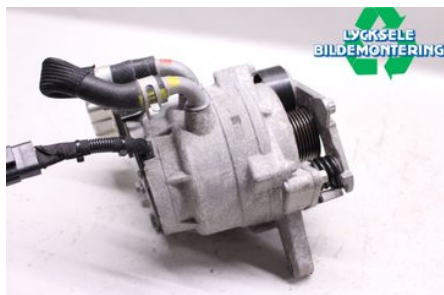

Tel: 0950-12140

Fax: 0950-14928

www.lyckselebildmontering.se

Del - Generator/Startmotor Hybrid

Lagernummer: W385333	Position:	Kvalitet: A	Passar fr./till årsm. -
Nyckod:	Tillverkare: -	Tillverkarkod: -	Originalnr: 3739003900
Anmärkning: -			

Fordon - KIA Niro

Chassinummer: KNACD81DGJ5100916	Modellår: 2017	Mil: 1.173	Bränsle: -
Färg: SVART	Färgkod: ABP	Inredning: SVART	Inredningskod: WK
Växellåda: A	Växellådsnummer: -	Utväxling: -	Gruppkod: -
Motor: -	Motorkod: -	Tillverkningsdatum: -	Registreringsdatum: -
Anmärkning: NIRO A			