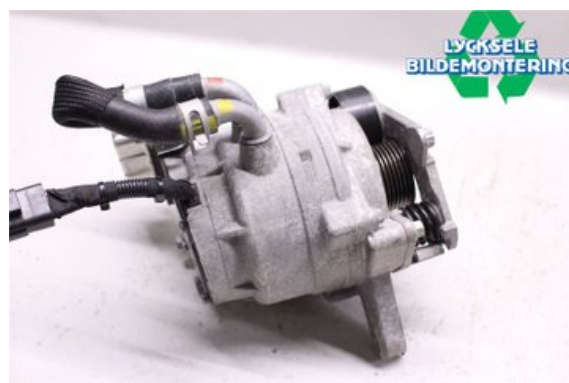

Lagernummer:

W385333

6.462 SEK

Frakt / Leveranstid:

Från 160 SEK / 1-3 dagar

Lycksele Bildmontering AB

Karossvägen 4

92145 Lycksele

Tel: 0950-12140

Fax: 0950-14928

www.lyckselebildmontering.se

Del - Generator/Startmotor Hybrid

Lagernummer: W385333	Position:	Kvalitet: A	Passar fr./till årsm. -
Nyckod:	Tillverkare: -	Tillverkarkod: -	Originalnr: 3739003900
Anmärkning: -			

Fordon - KIA Niro

Chassinummer: KNACD81DGJ5100916	Modellår: 2017	Mil: 1.173	Bränsle: -
Färg: SVART	Färgkod: ABP	Inredning: SVART	Inredningskod: WK
Växellåda: A	Växellådsnummer: -	Utväxling: -	Gruppkod: -
Motor: -	Motorkod: -	Tillverkningsdatum: -	Registreringsdatum: -
Anmärkning: NIRO A			