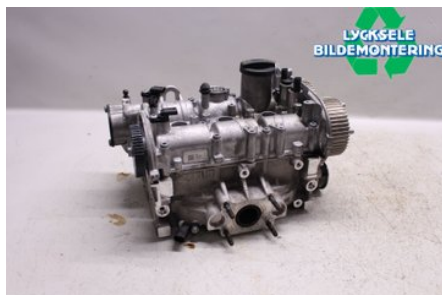

Fordon - VW Golf, e-Golf

Chassinummer: WVWZZZAUZJP598975	Modellår: 2018	Mil: 2.350	Bränsle: Bensin
Färg: Vit	Färgkod: -	Inredning: -	Inredningskod: -
Växellåda: Manuell	Växellådsnummer: M	Utväxling: -	Gruppkod: -
Motor: 999	Motorkod: -	Tillverkningsdatum: 201804	Registreringsdatum: 20180406

Anmärkning:

VW GOLF VII 13- MANUELL 5DR STATIONSVAGN KOMBIVAGN