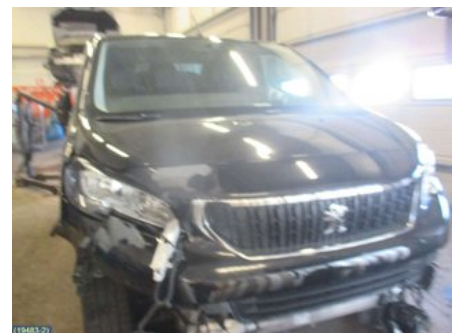

Fordon - Peugeot Expert

Chassinummer: VF3VFAHHWHZ019014	Modellår: 2017	Mil: 5.744	Bränsle: Diesel
Färg: OKÄND	Färgkod: -	Inredning: -	Inredningskod: -
Växellåda: aut	Växellådsnummer: -	Utväxling: -	Gruppkod: -
Motor: AHH	Motorkod: AHH	Tillverkningsdatum: 201702	Registreringsdatum: 2017-04-18
Anmärkning: 2.0 BLUEHDI 180 AHH AUT ODR DIESEL