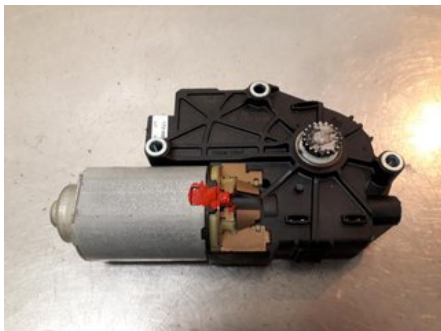

Tel: 010-4974200

Fax:

www.allbildelar.se

Del - Takluckemotor

Lagernummer: W1028445	Position:	Kvalitet: A	Passar fr./till årsm. -
Nyckod:	Tillverkare: -	Tillverkarkod: -	Originalnr: 67617316535
Anmärkning: -			

Fordon - BMW 3-Series

Chassinummer: WBA3K31080F666346	Modellår: 2013	Mil: 10.500	Bränsle: Diesel
Färg: SVART/BLACK SAPPHIRE METALLIC	Färgkod: 475	Inredning: -	Inredningskod: LCL3
Växellåda: AUTOMAT/8HP-45	Växellådsnummer: 8HP-45 0445472	Utväxling: -	Gruppkod: -
Motor: N47-D20C	Motorkod: N47D20C 88978551	Tillverkningsdatum: 201306	Registreringsdatum: 20130611
Anmärkning: BMW 3K 320D N47-D20C AUTOMAT/8HP-45 5DR CBI DIESEL			