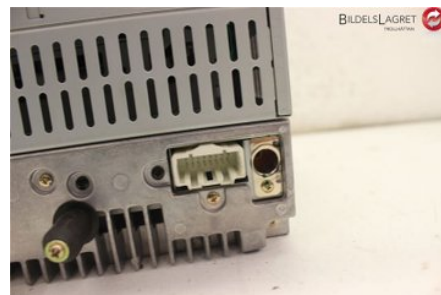

Tel: 0520-472625

Fax: 0520-14710

www.bildelslagret-trollhattan.se

Del - Radio CD / Multimediapanel

Lagernummer: W285722	Position:	Kvalitet: A	Passar fr./till årsm. 1998 - 2005
Nyckod: -	Tillverkare: -	Tillverkarkod: -	Originalnr: NE1266AS0
Anmärkning: -			

Fordon - Mazda MX-5 Miata

Chassinummer: JMZNB18P640407344	Modellår: 2004	Mil: 5.217	Bränsle: Bensin
Färg: Grå	Färgkod: -	Inredning: -	Inredningskod: -
Växellåda: Manuell	Växellådsnummer: M	Utväxling: -	Gruppkod: -
Motor: 1840	Motorkod: BP	Tillverkningsdatum: 200401	Registreringsdatum: 200401
Anmärkning: MAZDA MX-5 II MIATA 98-05 BP MANUELL 2DR ÖPPET BE			