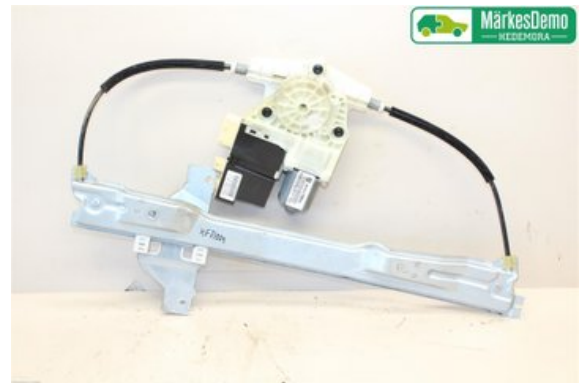

Lagernummer:

W2084394

600 SEK

Frakt / Leveranstid:

- / 1-3 dagar

Atracco AB - Hedemora

Kranvägen 7

77633 Hedemora

Tel: 0225-595540

Fax:

www.atracco.se

Del - Fönsterhiss elektrisk kompl.

| | | | |
|---------------------------|-------------------------|---------------------|----------------------------|
| Lagernummer: W2084394 | Position: Höger fram | Kvalitet: A | Passar fr./till årsm. - |
| Nyckod: 9222AX | Tillverkare: - | Tillverkarkod: - | Originalnr: 9220V0 |
| Anmärkning: Höger fram | | | |

Fordon - Citroen C4

| | | | |
|---|-----------------------|-------------------------------|-------------------------------|
| Chassinummer: VF7LC9HZZH74818376 | Modellår: 2008 | Mil: 20.901 | Bränsle: 2 |
| Färg: Röd | Färgkod: - | Inredning: - | Inredningskod: - |
| Växellåda: Automat | Växellådsnummer: - | Utväxling: - | Gruppkod: - |
| Motor: 1560 | Motorkod: 9HZ | Tillverkningsdatum: 200802 | Registreringsdatum: 200802 |
| Anmärkning: CITROEN C4 (I) 9HZ AUTOMAT 5DR KOMBI-SEDAN 2 | | | |