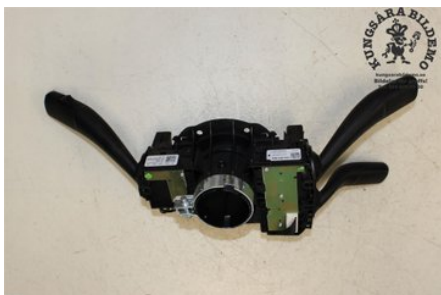

Tel: 021-4711100

Fax:

www.kungsarabildemo.se

Del - Spakcentral

Lagernummer: W649081	Position:	Kvalitet: A	Passar fr./till årsm. -
Nyckod:	Tillverkare: -	Tillverkarkod: -	Originalnr: 7P6953502
Anmärkning: -			

Fordon - VW Touareg

Chassinummer: WVGZZZ7PZFD022810	Modellår: 2015	Mil: 12.860	Bränsle: Diesel
Färg: Silver	Färgkod: A7W	Inredning: SVART SKINN	Inredningskod: A7W
Växellåda: Automat	Växellådsnummer: NXN	Utväxling: -	Gruppkod: -
Motor: 4134	Motorkod: 4,2L CKDA	Tillverkningsdatum: 201505	Registreringsdatum: 20150513
Anmärkning: VW TOUAREG II 11-18 4,2L CKDA AUTOMAT 5DR STATIONS			