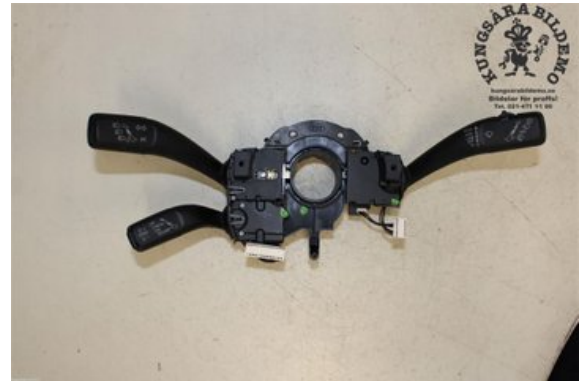

Lagernummer:

W649081

1.200 SEK

Frakt / Leveranstid:

- / 1-3 dagar

Kungsåra Bildemontering AB

Karleby 16 Kungsåra

72598 Västerås

Tel: 021-4711100

Fax:

www.kungsarabildemo.se

Del - Spakcentral

Lagernummer: W649081	Position:	Kvalitet: A	Passar fr./till årsm. -
Nyckod:	Tillverkare: -	Tillverkarkod: -	Originalnr: 7P6953502
Anmärkning: -			

Fordon - VW Touareg

Chassinummer: WVGZZZ7PZFD022810	Modellår: 2015	Mil: 12.860	Bränsle: Diesel
Färg: Silver	Färgkod: A7W	Inredning: SVART SKINN	Inredningskod: A7W
Växellåda: Automat	Växellådsnummer: NXN	Utväxling: -	Gruppkod: -
Motor: 4134	Motorkod: 4,2L CKDA	Tillverkningsdatum: 201505	Registreringsdatum: 20150513
Anmärkning: VW TOUAREG II 11-18 4,2L CKDA AUTOMAT 5DR STATIONS			