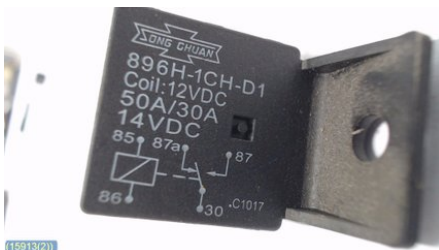

Fordon - Ligier IXO

Chassinummer: VJRJS36CR40001575	Modellår: 2011	Mil: 3.889	Bränsle: Diesel
Färg: -	Färgkod: -	Inredning: -	Inredningskod: -
Växellåda: AUTOMAT	Växellådsnummer: -	Utväxling: -	Gruppkod: -
Motor: DCI 4KW	Motorkod: -	Tillverkningsdatum: -	Registreringsdatum: -
Anmärkning: 2D,MOPED,