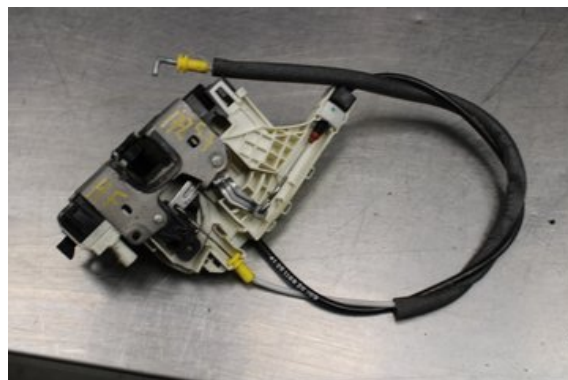

Lagernummer:

W575366

400 SEK

Frakt / Leveranstid:

Från 99 SEK / 1-3 dagar

Vimmerby Bildemontering AB

Källenas 110

59872 Södra Vi

Tel: 0492-20028

Fax: 0492-20720

www.vimmerbybildemontering.se

Del - Låskista Dörrlås

| | | | |
|--|-------------------|---------------------|----------------------------|
| Lagernummer: W575366 | Position: | Kvalitet: A | Passar fr./till årsm. - |
| Nykod: - | Tillverkare: - | Tillverkarkod: - | Originalnr: 2E1837016C |
| Anmärkning: H.Fram Testad OK H.Fram | | | |

Fordon - VW Crafter, e-Crafter

| | | | |
|--|---------------------------------|--------------------------|-----------------------------------|
| Chassinummer: WV1ZZZ2FZA7001578 | Modellår: 2010 | Mil: 22.081 | Bränsle: Diesel |
| Färg: VIT | Färgkod: - | Inredning: - | Inredningskod: - |
| Växellåda: 6vx/LCG | Växellådsnummer: 0CB300040AX | Utväxling: - | Gruppkod: - |
| Motor: 2.5TDi/CECA | Motorkod: 076100091DX | Tillverkningsdatum: - | Registreringsdatum: 2009-07-09 |
| Anmärkning: 2.5TDI FLAK 136HK 2.5TDI/CECA 6VXL/LCG 0DR FLK DIES | | | |