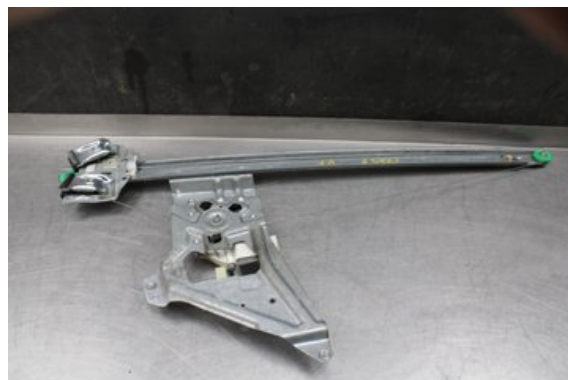

Lagernummer:

W575342

800 SEK

Frakt / Leveranstid:

Från 99 SEK / 1-3 dagar

Vimmerby Bildmontering AB

Källenas 110

59872 Södra Vi

Tel: 0492-20028

Fax: 0492-20720

www.vimmerbybildmontering.se

Del - Fönsterhiss elektrisk kompl.

Lagernummer: W575342	Position:	Kvalitet: A	Passar fr./till årsm. -
Nykod: -	Tillverkare: -	Tillverkarkod: -	Originalnr: 2E0837401
Anmärkning: V.fram Testad OK			