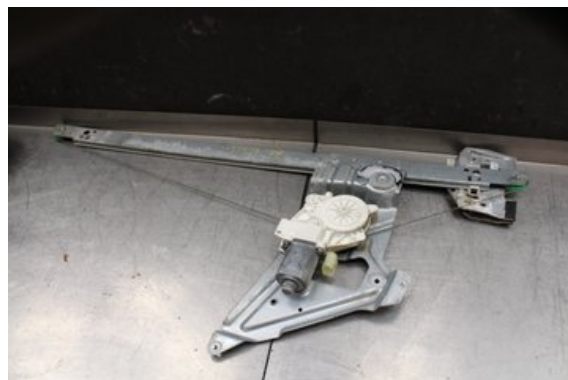

Tel: 0492-20028

Fax: 0492-20720

www.vimmerbybildemontering.se

Del - Fönsterhiss elektrisk kompl.

Lagernummer: W575321	Position:	Kvalitet: A	Passar fr./till årsm. -
Nykod: -	Tillverkare: -	Tillverkarkod: -	Originalnr: -
Anmärkning: V.FRAM Testad OK V.FRAM			