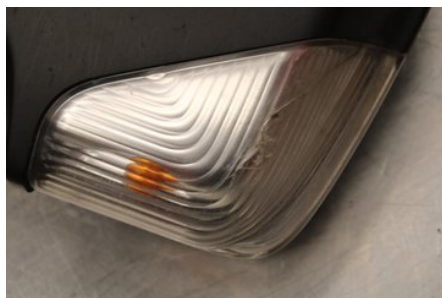

Fordon - Mercedes Sprinter

Chassinummer: WDB9066351S246294	Modellår: 2008	Mil: -	Bränsle: Diesel
Färg: VIT	Färgkod: -	Inredning: -	Inredningskod: -
Växellåda: MANUELL	Växellådsnummer: -	Utväxling: -	Gruppkod: -
Motor: 3.0CDi/OM642992	Motorkod: -	Tillverkningsdatum: -	Registreringsdatum: 2007-11-26

Anmärkning:

318D 3.0CDI SKÅP 184HK 3.0CDI/OM642992 MANUELL ODR