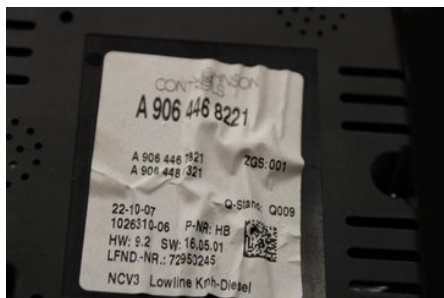

Tel: 0492-20028

Fax: 0492-20720

www.vimmerbybildemontering.se

Del - Kombinerat Instrument

Lagernummer: W575313	Position: -	Kvalitet: A -	Passar fr./till årsm. -
Nykod: -	Tillverkare: -	Tillverkarkod: -	Originalnr: A9064468221
Anmärkning: Testad OK			

Fordon - Mercedes Sprinter

Chassinummer: WDB9066351S246294	Modellår: 2008	Mil: -	Bränsle: Diesel
Färg: VIT	Färgkod: -	Inredning: -	Inredningskod: -
Växellåda: MANUELL	Växellådsnummer: -	Utväxling: -	Gruppkod: -
Motor: 3.0CDi/OM642992	Motorkod: -	Tillverkningsdatum: -	Registreringsdatum: 2007-11-26
Anmärkning: 318D 3.0CDI SKÅP 184HK 3.0CDI/OM642992 MANUELL ODR			