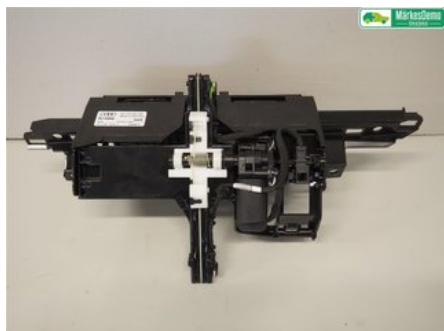

Tel: 019-6701200

Fax: 019-237009

www.orerobildemo.se

Del - Multifunktionsdisplay

Lagernummer: W1190175	Position:	Kvalitet: A -	Passar fr./till årsm. -
Nyckod:	Tillverkare: BROSE	Tillverkarkod: -	Originalnr: 4G5919607D
Anmärkning: Fram, Brose			

Fordon - Audi A7

Chassinummer: WAUZZZ4G7GN082036	Modellår: 2016	Mil: 7.020	Bränsle: Diesel
Färg: Röd	Färgkod: Z3M (MISANORÖD PEAR	Inredning: SOUL (SVART) LÄDER	Inredningskod: QE
Växellåda: PLX / DSG	Växellådsnummer: D04 0674 K180915 98 050	Utväxling: -	Gruppkod: -
Motor: 2967	Motorkod: CRTD	Tillverkningsdatum: 201509	Registreringsdatum: 20150929
Anmärkning: 3,0 TDI. AUDI A7 QUATTRO SPORTBACK CRTD PLX / DSG			