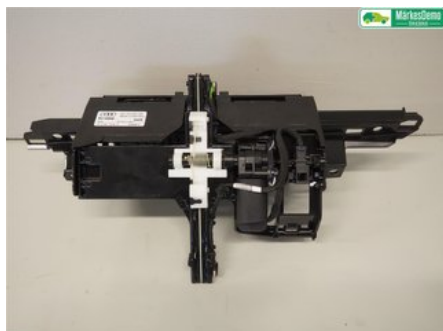

Tel: 019-6701200

Fax: 019-237009

www.orerobildemo.se

Del - Multifunktionsdisplay

Lagernummer: W1190175	Position:	Kvalitet: A -	Passar fr./till årsm. -
Nyckod:	Tillverkare: BROSE	Tillverkarkod: -	Originalnr: 4G5919607D
Anmärkning: Fram, Brose			

Fordon - Audi A7

Chassinummer: WAUZZZ4G7GN082036	Modellår: 2016	Mil: 7.020	Bränsle: Diesel
Färg: Röd	Färgkod: Z3M (MISANORÖD PEAR	Inredning: SOUL (SVART) LÄDER	Inredningskod: QE
Växellåda: PLX / DSG	Växellådsnummer: D04 0674 K180915 98 050	Utväxling: -	Gruppkod: -
Motor: 2967	Motorkod: CRTD	Tillverkningsdatum: 201509	Registreringsdatum: 20150929
Anmärkning: 3,0 TDI. AUDI A7 QUATTRO SPORTBACK CRTD PLX / DSG			