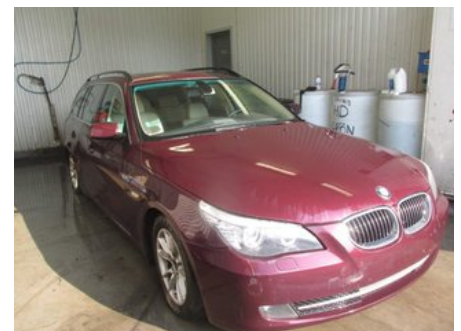

Tel: 044-244117

Fax:

www.svenssonsbildem.se

Del - Insprut Bensin Styrenhet

Lagernummer: W33167401	Position:	Kvalitet: A	Passar fr./till årsm. 200703 - 201012
Nykod: 12147576719, 5WK93630, 7576719, 12147567491	Tillverkare: -	Tillverkarkod: -	Originalnr: -
Anmärkning: msd80			

Fordon - BMW 5-Series

Chassinummer: WBAPU71000CT83119	Modellår: 2007	Mil: 26.656	Bränsle: Bensin
Färg: MRÖD	Färgkod: A39	Inredning: LEDER DAKOTA/BEIGE 3	Inredningskod: LCBA
Växellåda: AUTOMAT	Växellådsnummer: -	Utväxling: -	Gruppkod: -
Motor: TESTAD, FUNKAR OK	Motorkod: N53-B30A	Tillverkningsdatum: 202007	Registreringsdatum: -
Anmärkning: -			