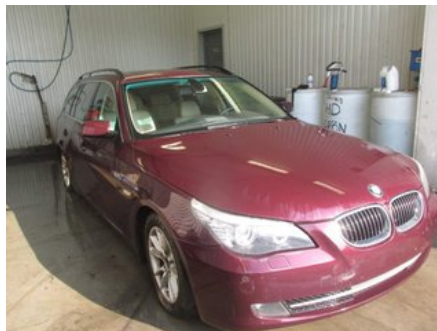

Fordon - BMW 5-Series

Chassinummer: WBAPU71000CT83119	Modellår: 2007	Mil: 26.656	Bränsle: Bensin
Färg: MRÖD	Färgkod: A39	Inredning: LEDER DAKOTA/BEIGE 3	Inredningskod: LCBA
Växellåda: AUTOMAT	Växellådsnummer: -	Utväxling: -	Gruppkod: -
Motor: TESTAD, FUNKAR OK	Motorkod: N53-B30A	Tillverkningsdatum: 202007	Registreringsdatum: -
Anmärkning: -