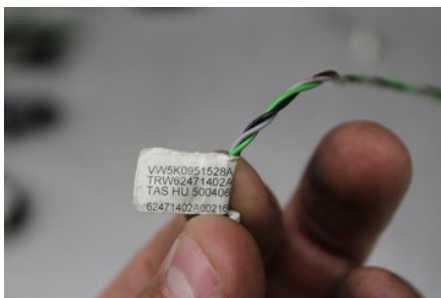

Tel: 0492-20028

Fax: 0492-20720

www.vimmerbybildemontering.se

Del - Växellreglage / Vajer

Lagernummer: W575202	Position:	Kvalitet: A	Passar fr./till årsm. -
Nyckod:	Tillverkare: -	Tillverkarkod: -	Originalnr: 5K0951528A
Anmärkning: Padel vid ratt			

Fordon - VW Touareg

Chassinummer: WVGZZZ7PZGD009398	Modellår: 2016	Mil: 8.940	Bränsle: Diesel
Färg: SVART	Färgkod: -	Inredning: -	Inredningskod: -
Växellåda: AUT/PXN	Växellådsnummer: 0C8300039J	Utväxling: -	Gruppkod: -
Motor: 3.0TDi/CVWA	Motorkod: 059100099T	Tillverkningsdatum: 201508	Registreringsdatum: 2015-08-31
Anmärkning: 3.0TDI DIESEL SUV 204HK 3.0TDI/CVWA AUT/PXN 5DR SUV			