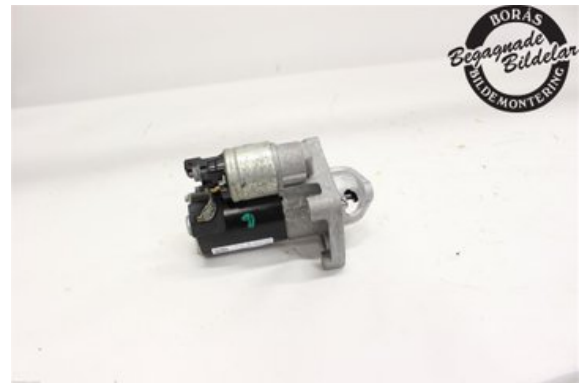

Lagernummer:

W661230

1.250 SEK

Frakt / Leveranstid:

Från 150 SEK / 1-3 dagar

Borås Bildmontering AB

Handvärgatan 2

50730 Brämhult

Tel: 033-230050

Fax:

www.borasbildmontering.se

Del - Startmotor Bensin

Lagernummer: W661230	Position:	Kvalitet: A	Passar fr./till årsm. -
Nyckod:	Tillverkare: VALEO	Tillverkarkod: -	Originalnr: 9674077280
Anmärkning: -			

Fordon - Citroen C3

Chassinummer: VF7SXHNZTHT644205	Modellår: 2017	Mil: 2.579	Bränsle: Bensin
Färg: Vit	Färgkod: -	Inredning: -	Inredningskod: -
Växellåda: Automat	Växellådsnummer: A	Utväxling: -	Gruppkod: -
Motor: 1199	Motorkod: -	Tillverkningsdatum: 201706	Registreringsdatum: 201706