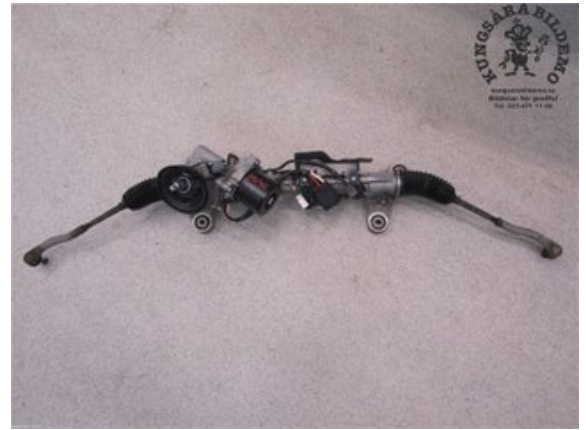

Lagernummer:

W648863

5.000 SEK

Frakt / Leveranstid:

- / 1-3 dagar

Kungsåra Bildemontering AB

Karleby 16 Kungsåra

72598 Västerås

Tel: 021-4711100

Fax:

www.kungsarabildemo.se

Del - Styrväxel / Snäcka Elektrisk

Lagernummer: W648863	Position:	Kvalitet: A	Passar fr./till årsm. -
Nyckod:	Tillverkare: -	Tillverkarkod: -	Originalnr: -
Anmärkning: -			

Fordon - Honda CR-V

Chassinummer: SHSRE5870EU015084	Modellår: 2014	Mil: 2.181	Bränsle: Bensin
Färg: Vit	Färgkod: -	Inredning: SVART TYG	Inredningskod: -
Växellåda: Automat	Växellådsnummer: A	Utväxling: -	Gruppkod: -
Motor: 1973	Motorkod: -	Tillverkningsdatum: -	Registreringsdatum: 20150121

Anmärkning:

HONDA CR-V 13-18 AUTOMAT 5DR FORDON AVSETT FÖR FLE

Direktlänk: <http://www.bildelsbasen.se/68-W648863.html>