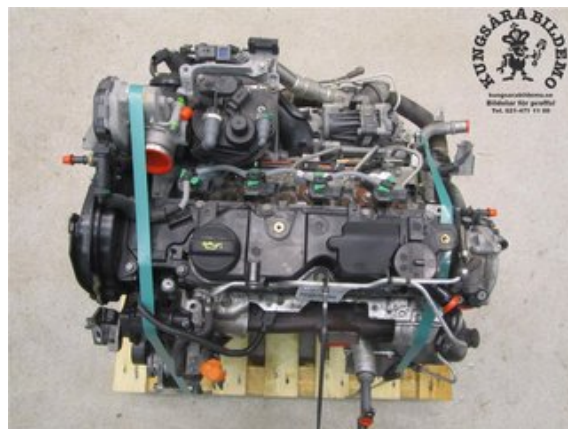

Lagernummer:

W648741

17.500 SEK

Frakt / Leveranstid:

Från 800 SEK / 1-3 dagar

Kungsåra Bildemontering AB

Karleby 16 Kungsåra

72598 Västerås

Tel: 021-4711100

Fax:

www.kungsarabildemo.se

Del - Motor Diesel

Lagernummer: W648741	Position:	Kvalitet: A <i>Buligt oljetråg</i>	Passar fr./till årsm. -
Nyckod: DV4C	Tillverkare: -	Tillverkarkod: -	Originalnr: 1606280380
Anmärkning: PROVKÖRD OK. OLJETRÅG INTRYCKT.			

Fordon - Peugeot 208

Chassinummer: VF3CC8HP0CT151605	Modellår: 2013	Mil: 10.210	Bränsle: Diesel
Färg: Lgrå	Färgkod: KCL	Inredning: SVART TYG	Inredningskod: FX
Växellåda: Automat	Växellådsnummer: STT	Utväxling: -	Gruppkod: -
Motor: 1398	Motorkod: 1,4L DV4C	Tillverkningsdatum: 201212	Registreringsdatum: 20121203
Anmärkning: PEUGEOT 208 12-15 1,4L DV4C AUTOMAT 5DR HALVKOMBI			