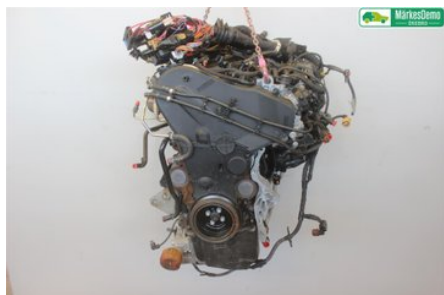

Tel: 019-6701200

Fax: 019-237009

www.orerobildemo.se

Del - Motor Diesel

Lagernummer: W1189955	Position:	Kvalitet: A	Passar fr./till årsm. -
Nykod: CNHA	Tillverkare: -	Tillverkarkod: -	Originalnr: 04L100091AX
Anmärkning: CNHA 2.0 TDI 140KW, PROVKÖRD. EN KABEL KLIPPT			

Fordon - Audi A6 / S6, A6 E-Tron

Chassinummer: WAUZZZ4G7FN067292	Modellår: 2015	Mil: 4.085	Bränsle: Diesel
Färg: Svart	Färgkod: Y9T	Inredning: SOUL(SVART) TYG	Inredningskod: FZ
Växellåda: QLX / DSG	Växellådsnummer: C020041 QLX 150206	Utväxling: -	Gruppkod: -
Motor: 1968	Motorkod: CNHA	Tillverkningsdatum: 201502	Registreringsdatum: 20150220
Anmärkning: 2,0 TDI. AUDI A6 AVANT CNHA QLX / DSG 5DR KOMBI DI			