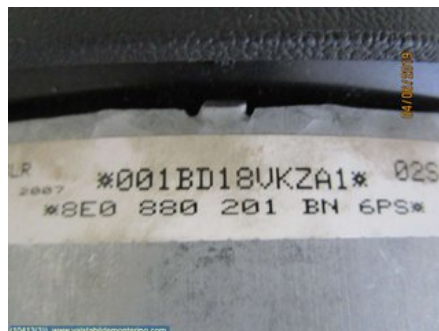

Tel: 0650-743200

Fax:

s://vbd.nu

Del - Ratt Signalkudde / ring

Lagernummer: W10413	Position: Inre fram	Kvalitet: A	Passar fr./till årsm. -
Nykod:	Tillverkare: -	Tillverkarkod: 001BD18VKZA1	Originalnr: 8E0 880 201 BN
Anmärkning: INV FRAM			

Fordon - Audi A4, S4

Chassinummer: WAUZZZ8E58A130053	Modellår: 2007	Mil: 19.885	Bränsle: Diesel
Färg: SVART	Färgkod: L8 / Z9Y	Inredning: -	Inredningskod: -
Växellåda: Manuell	Växellådsnummer: JEM	Utväxling: -	Gruppkod: -
Motor: -	Motorkod: BPW	Tillverkningsdatum: 200712	Registreringsdatum: 20080430
Anmärkning: A4 AVANT 2.0 TDI 8VA4 AVANT 2.0 TDI 8V			