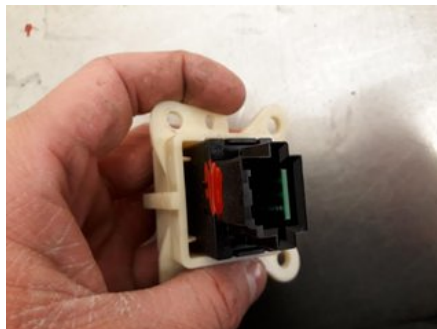

Fordon - Mitsubishi L200

Chassinummer: MMCJNKB40BD005285	Modellår: 2011	Mil: 17.000	Bränsle: Diesel
Färg: BLÅ	Färgkod: -	Inredning: -	Inredningskod: -
Växellåda: MANUELL	Växellådsnummer: -	Utväxling: -	Gruppkod: -
Motor: 4D56	Motorkod: 4D56U CCE8270	Tillverkningsdatum: -	Registreringsdatum: 20101108
Anmärkning: MITSUBISHI L200 DC 4D56 MANUELL 0DR DBH DIESEL