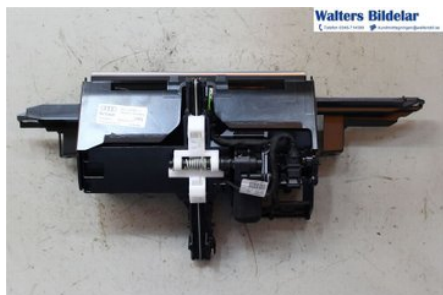

### Del - Bildskärm

Lagernummer: W1060918	Position:	Kvalitet: A	Passar fr./till årsm. 2011 - 2018
Nyckod: -	Tillverkare: -	Tillverkarkod: -	Originalnr: -
Anmärkning: -			

### Fordon - Audi A6 / S6, A6 E-Tron

Chassinummer: WAUZZZ4G5DN043005	Modellår: 2013	Mil: 25.920	Bränsle: Diesel
Färg: A2 / Y9B	Färgkod: A2 / Y9B	Inredning: -	Inredningskod: -
Växellåda: V	Växellådsnummer: -	Utväxling: -	Gruppkod: -
Motor: 1968	Motorkod: CGLC	Tillverkningsdatum: 201208	Registreringsdatum: 201208
Anmärkning: AUDI A6 2.0 KOMBI 5D CGLC V 5DR KOMBI DIESEL			