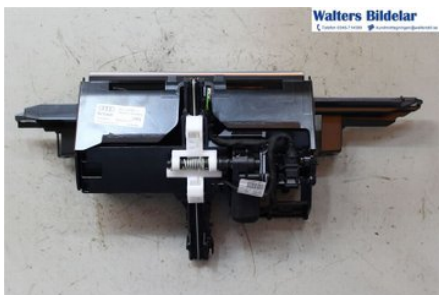

### Del - Bildskärm

Lagernummer: W1060918	Position:	Kvalitet: A	Passar fr./till årsm. 2011 - 2018
Nyckod: -	Tillverkare: -	Tillverkarkod: -	Originalnr: -
Anmärkning: -			

### Fordon - Audi A6 / S6, A6 E-Tron

Chassinummer: WAUZZZ4G5DN043005	Modellår: 2013	Mil: 25.920	Bränsle: Diesel
Färg: A2 / Y9B	Färgkod: A2 / Y9B	Inredning: -	Inredningskod: -
Växellåda: V	Växellådsnummer: -	Utväxling: -	Gruppkod: -
Motor: 1968	Motorkod: CGLC	Tillverkningsdatum: 201208	Registreringsdatum: 201208
Anmärkning: AUDI A6 2.0 KOMBI 5D CGLC V 5DR KOMBI DIESEL			