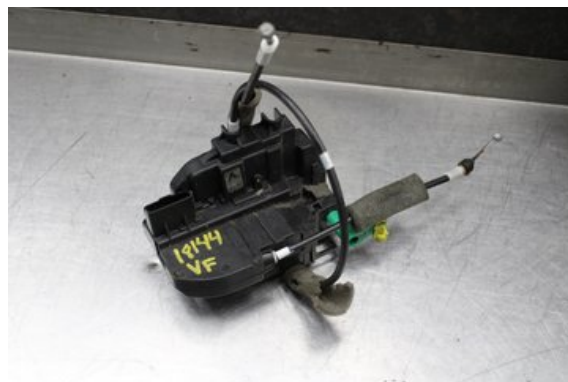

Lagernummer:

W574615

250 SEK

Frakt / Leveranstid:

Från 99 SEK / 1-3 dagar

Vimmerby Bildemontering AB

Källenas 110

59872 Södra Vi

Tel: 0492-20028

Fax: 0492-20720

www.vimmerbybildemontering.se

Del - Låskista Dörrlås

Lagernummer: W574615	Position:	Kvalitet: A	Passar fr./till årsm. -
Nykod: -	Tillverkare: -	Tillverkarkod: -	Originalnr: -
Anmärkning: V.fram Testad OK V.fram			

Fordon - Nissan Navara

Chassinummer: VSKCVND40U0087326	Modellår: 2006	Mil: 31.900	Bränsle: Diesel
Färg: SVART	Färgkod: -	Inredning: -	Inredningskod: -
Växellåda: AUTOMAT	Växellådsnummer: -	Utväxling: -	Gruppkod: -
Motor: 2.5DCi/YD25DDTI	Motorkod: 10102EB30A	Tillverkningsdatum: -	Registreringsdatum: 2006-06-28
Anmärkning: 2.5DCI 4WD PICKUP 174HK 2.5DCI/YD25DDTI AUTOMAT 0DR			