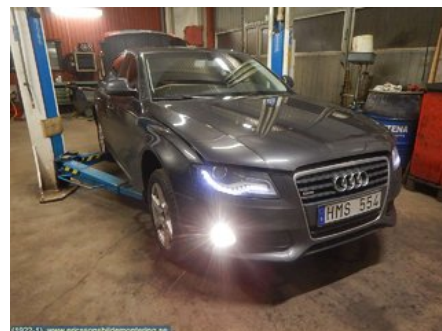

Fordon - Audi A4, S4

Chassinummer: WAUZZZ8K39N004371	Modellår: 2009	Mil: 11.786	Bränsle: -
Färg: MGRÅ	Färgkod: 1R / Z7L	Inredning: -	Inredningskod: GD
Växellåda: KXP	Växellådsnummer: -	Utväxling: -	Gruppkod: -
Motor: CAGA	Motorkod: -	Tillverkningsdatum: 200806	Registreringsdatum: 20080710
Anmärkning: 4DR SED 2.0TDI 6VXL