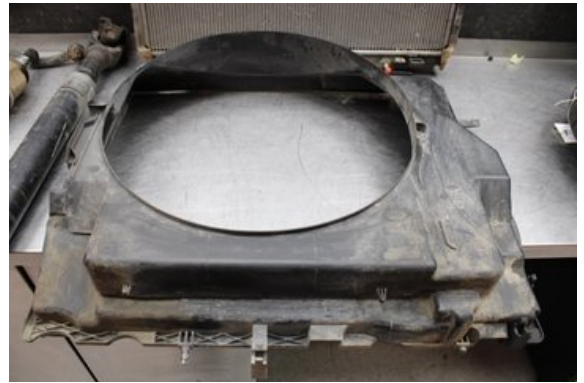

Tel: 0492-20028

Fax: 0492-20720

www.vimmerbybildemontering.se

Del - Kylflätkåpa

Lagernummer: W574498	Position:	Kvalitet: A	Passar fr./till årsm. -
Nykod: -	Tillverkare: -	Tillverkarkod: -	Originalnr: -
Anmärkning: -			