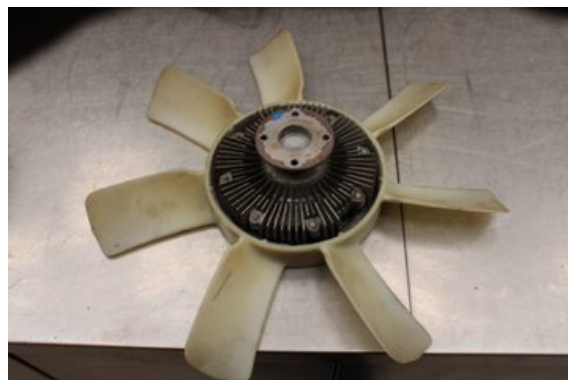

Lagernummer:

W574492

375 SEK

Frakt / Leveranstid:

Från 99 SEK / 1-3 dagar

Vimmerby Bildemontering AB

Källnäs 110

59872 Södra Vi

Tel: 0492-20028

Fax: 0492-20720

www.vimmerbybildemontering.se

Del - Kylfläkt / Vinge

Lagernummer: W574492	Position:	Kvalitet: A	Passar fr./till årsm. -
Nykod: -	Tillverkare: -	Tillverkarkod: -	Originalnr: -
Anmärkning: Testad OK			

Fordon - Nissan Navara

Chassinummer: VSKCVND40U0087326	Modellår: 2006	Mil: 31.900	Bränsle: Diesel
Färg: SVART	Färgkod: -	Inredning: -	Inredningskod: -
Växellåda: AUTOMAT	Växellådsnummer: -	Utväxling: -	Gruppkod: -
Motor: 2.5DCi/YD25DDTI	Motorkod: 10102EB30A	Tillverkningsdatum: -	Registreringsdatum: 2006-06-28
Anmärkning: 2.5DCI 4WD PICKUP 174HK 2.5DCI/YD25DDTI AUTOMAT 0DR			