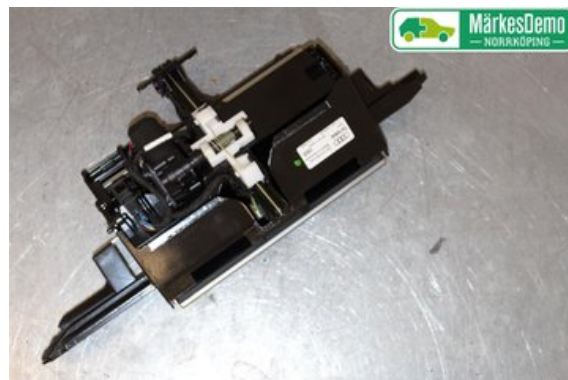

Lagernummer:

W844244

6.750 SEK

Frakt / Leveranstid:

Från 185 SEK / 1-3 dagar

Karstorps Bildemontering AB

Björkebergavägen, Karstorp

60595 Norrköping

Tel: 011-4954000

Fax:

www.karstorpsbildemontering.se

Del - Multifunktionsdisplay

Lagernummer: W844244	Position:	Kvalitet: A -	Passar fr./till årsm. -
Nykod: 4G1919601AE	Tillverkare: -	Tillverkarkod: -	Originalnr: 4G5919607D
Anmärkning: Ospecificerat			

Fordon - Audi A7

Chassinummer: WAUZZZ4G1HN047624	Modellår: 2016	Mil: 2.810	Bränsle: Diesel
Färg: Grå	Färgkod: 6Y / Z7S	Inredning: -	Inredningskod: QF
Växellåda: Automat	Växellådsnummer: PLW	Utväxling: -	Gruppkod: -
Motor: 2967	Motorkod: 6 CYL DIESEL 3,0	Tillverkningsdatum: 201609	Registreringsdatum: 201609
Anmärkning: AUDI A7/S7 4G 11-17 6 CYL DIESEL 3,0 AUTOMAT 5DR K			