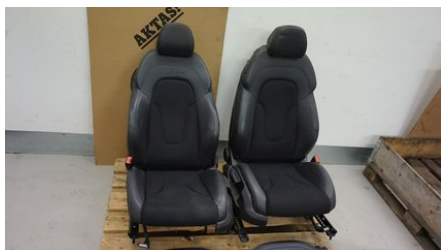

Fordon - Audi TT/TTS/TT RS

Chassinummer: TRUZZZ8J6A1010435	Modellår: 2010	Mil: 11.012	Bränsle: Bensin
Färg: SVART	Färgkod: L8 / Z9Y	Inredning: -	Inredningskod: -
Växellåda: MANUELL	Växellådsnummer: KVT	Utväxling: -	Gruppkod: -
Motor: -	Motorkod: CDAA	Tillverkningsdatum: 202009	Registreringsdatum: 201503
Anmärkning: -