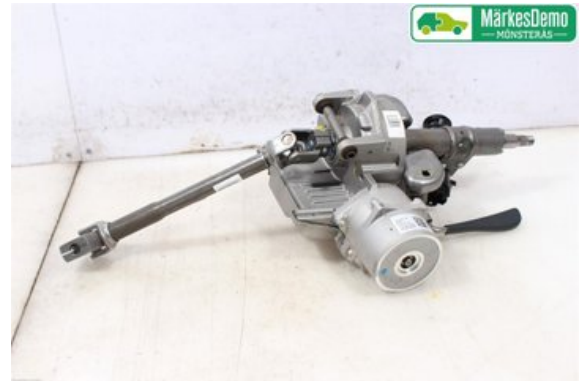

### Del - Rattaxel

Lagernummer: W843608	Position:	Kvalitet: A	Passar fr./till årsm. 2009 - 2016
Nykod: CS513C529CA38C5	Tillverkare: -	Tillverkarkod: -	Originalnr: 1796270
Anmärkning: -			

### Fordon - Ford KA

Chassinummer: WF0UXXLTRUBD79435	Modellår: 2011	Mil: 5.704	Bränsle: Bensin
Färg: Grå	Färgkod: STROBE	Inredning: GRÅ	Inredningskod: -
Växellåda: Man/C514	Växellådsnummer: M	Utväxling: -	Gruppkod: -
Motor: 1242	Motorkod: FP4	Tillverkningsdatum: 201103	Registreringsdatum: 20110316
Anmärkning: FORD KA 09-16 FP4 MAN/C514 3DR FORDON AVSETT FÖR F			