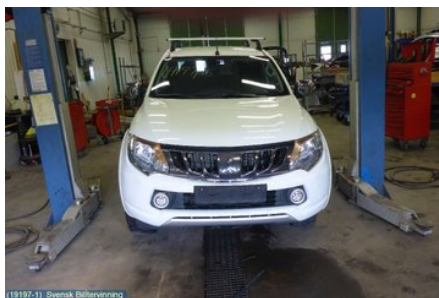

(19197-1) Svensk Bilåtervinning