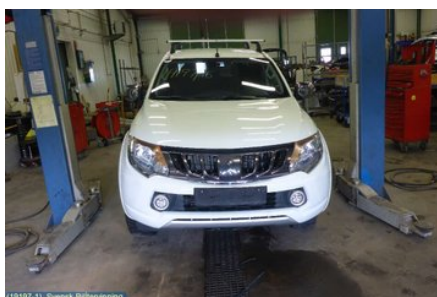

Fordon - Mitsubishi L200

Chassinummer: MMCJYKL10HH002686	Modellår: 2017	Mil: 2.840	Bränsle: Diesel
Färg: VIT	Färgkod: W32B	Inredning: GRÅ	Inredningskod: 26A
Växellåda: AUT (V5AWF)	Växellådsnummer: 2700A391+3200A203	Utväxling: 3,917	Gruppkod: -
Motor: 2,4 DI-D (133KW)	Motorkod: 4N15-0-85L (1000D105)	Tillverkningsdatum: 201610	Registreringsdatum: 20170803
Anmärkning: 4DPICKUP2,4DI-D AUT 4WDABS ACC VDC RAILS FARTHÅL			