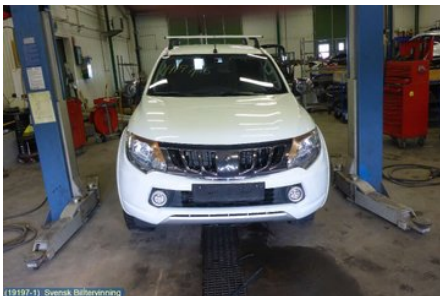

Fordon - Mitsubishi L200

Chassinummer: MMCJYKL10HH002686	Modellår: 2017	Mil: 2.840	Bränsle: Diesel
Färg: VIT	Färgkod: W32B	Inredning: GRÅ	Inredningskod: 26A
Växellåda: AUT (V5AWF)	Växellådsnummer: 2700A391+3200A203	Utväxling: 3,917	Gruppkod: -
Motor: 2,4 DI-D (133KW)	Motorkod: 4N15-0-85L (1000D105)	Tillverkningsdatum: 201610	Registreringsdatum: 20170803
Anmärkning: 4DPICKUP2,4DI-D AUT 4WDABS ACC VDC RAILS FARTHÅL