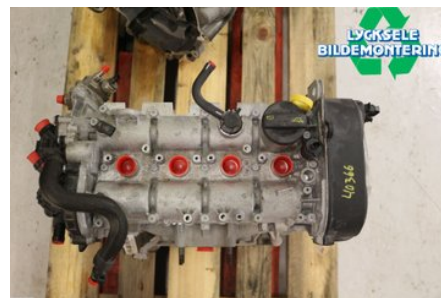

Lagernummer:

W455828

12.500 SEK

Frakt / Leveranstid:

Från 770 SEK / 1-3 dagar

Lycksele Bildemontering AB

Karossvägen 4

92145 Lycksele

Tel: 0950-12140

Fax: 0950-14928

www.lyckselebildemontering.se

Del - Motor Bensin

Lagernummer: W455828	Position:	Kvalitet: A	Passar fr./till årsm. -
Nykod: CJZC	Tillverkare: -	Tillverkarkod: -	Originalnr: 04E100098X
Anmärkning: 1,2L TSI 66kw			

Fordon - Skoda Fabia

Chassinummer: TMBEM6NJXHZ081109	Modellår: 2017	Mil: 2.207	Bränsle: Bensin
Färg: SVART	Färgkod: -	Inredning: -	Inredningskod: -
Växellåda: M	Växellådsnummer: -	Utväxling: -	Gruppkod: -
Motor: 1197	Motorkod: CJZC	Tillverkningsdatum: 201610	Registreringsdatum: 20161031
Anmärkning: FABIA CJZC M 5DR KOMBI-SEDAN BENSIN			