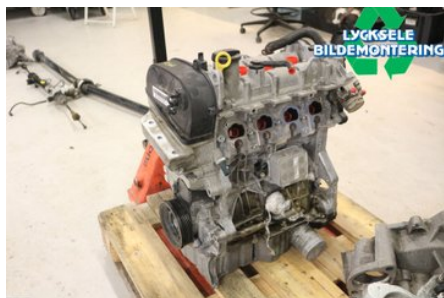

Lagernummer:

W455828

12.500 SEK

Frakt / Leveranstid:

Från 770 SEK / 1-3 dagar

Lycksele Bildemontering AB

Karossvägen 4

92145 Lycksele

Tel: 0950-12140

Fax: 0950-14928

www.lyckselebildemontering.se

Del - Motor Bensin

Lagernummer: W455828	Position:	Kvalitet: A	Passar fr./till årsm. -
Nykod: CJZC	Tillverkare: -	Tillverkarkod: -	Originalnr: 04E100098X
Anmärkning: 1,2L TSI 66kw			

Fordon - Skoda Fabia

Chassinummer: TMBEM6NJXHZ081109	Modellår: 2017	Mil: 2.207	Bränsle: Bensin
Färg: SVART	Färgkod: -	Inredning: -	Inredningskod: -
Växellåda: M	Växellådsnummer: -	Utväxling: -	Gruppkod: -
Motor: 1197	Motorkod: CJZC	Tillverkningsdatum: 201610	Registreringsdatum: 20161031
Anmärkning: FABIA CJZC M 5DR KOMBI-SEDAN BENSIN			