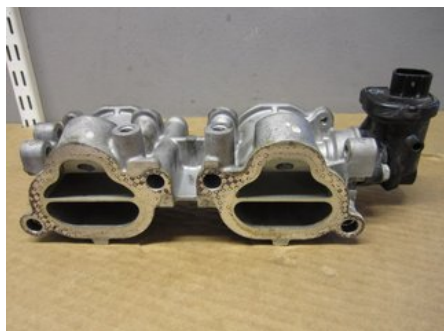

Fordon - Subaru WRX

Chassinummer: JF1GVFLH3BG014451	Modellår: 2011	Mil: 8.075	Bränsle: Bensin
Färg: OBSIDIAN BLACK PEARL	Färgkod: 32J	Inredning: SVART	Inredningskod: G50
Växellåda: 6V4WD 6MT257LH	Växellådsnummer: 32000AJ670	Utväxling: 3,545	Gruppkod: -
Motor: 2,5T STI EJ257	Motorkod: EJ257-KG4LB	Tillverkningsdatum: 201007	Registreringsdatum: 20100902
Anmärkning: 2,5T WRX STI 4WD 2,5T STI EJ257 6V4WD 6MT257LH 4DR