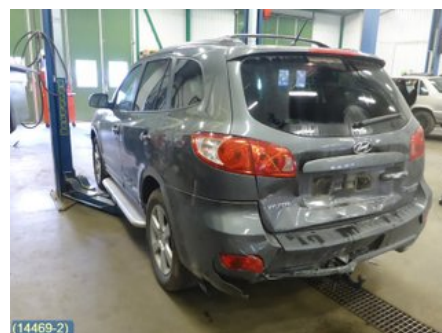

Fordon - Hyundai Santa Fe

Chassinummer: KMHSH81WP7U198489	Modellår: 2007	Mil: 21.906	Bränsle: Diesel
Färg: GUN METALL	Färgkod: 2J	Inredning: SATURN BLACK	Inredningskod: WK
Växellåda: AUT (5 STEG)	Växellådsnummer: HT84 (45000-3A576)	Utväxling: -	Gruppkod: -
Motor: 2,2CRDI (114KW)	Motorkod: D4EB (113E1-27U00)	Tillverkningsdatum: -	Registreringsdatum: -

Anmärkning:

5DSUV 2.2CRDI AUT 4WD ABSBAS, ESC,RAILS,DRAG,FARTH