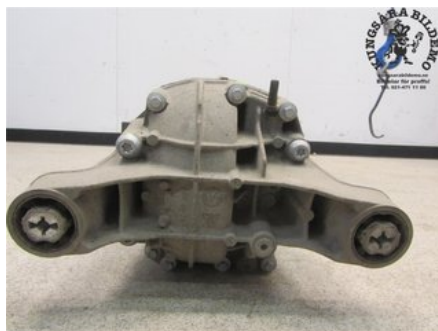

Fordon - VW Touareg

Chassinummer: WVGZZZ7PZFD022810	Modellår: 2015	Mil: 12.860	Bränsle: Diesel
Färg: Silver	Färgkod: A7W	Inredning: SVART SKINN	Inredningskod: A7W
Växellåda: Automat	Växellådsnummer: NXN	Utväxling: -	Gruppkod: -
Motor: 4134	Motorkod: 4,2L CKDA	Tillverkningsdatum: 201505	Registreringsdatum: 20150513
Anmärkning: VW TOUAREG II 11-18 4,2L CKDA AUTOMAT 5DR STATIONS