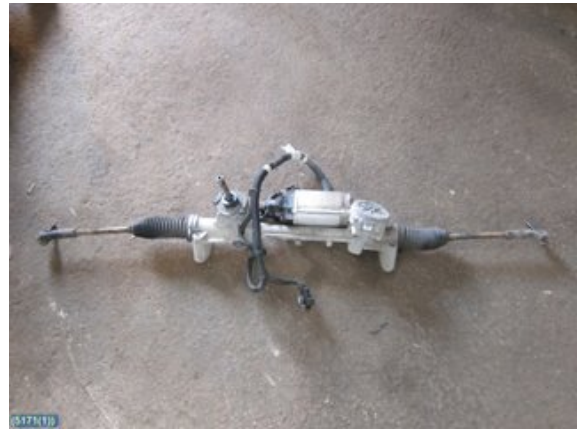

Lagernummer:

W5171

6.000 SEK

Frakt / Leveranstid:

Från 270 SEK / 1-3 dagar

Nya Angereds Bildelar AB

Storås Industrigata 17

42469 Angered

Tel: 031-3301120

Fax:

s://www.angeredsbildelar.se

Del - Styrväxel / Snäcka Elektrisk

Lagernummer: W5171	Position:	Kvalitet: A	Passar fr./till årsm. -
Nyckod: -	Tillverkare: -	Tillverkarkod: 7805974768	Originalnr: 00505216390
Anmärkning: -			

Fordon - Alfa Giulietta

Chassinummer: ZAR94000007089897	Modellår: 2011	Mil: 16.908	Bränsle: Diesel
Färg: RÖD	Färgkod: -	Inredning: -	Inredningskod: -
Växellåda: Manuell 6vxl	Växellådsnummer: -	Utväxling: -	Gruppkod: -
Motor: 2.0 JTDM 140hk	Motorkod: 940.A5.000	Tillverkningsdatum: -	Registreringsdatum: -
Anmärkning: 2.0 JTDM DIESEL KOMBI-SED			